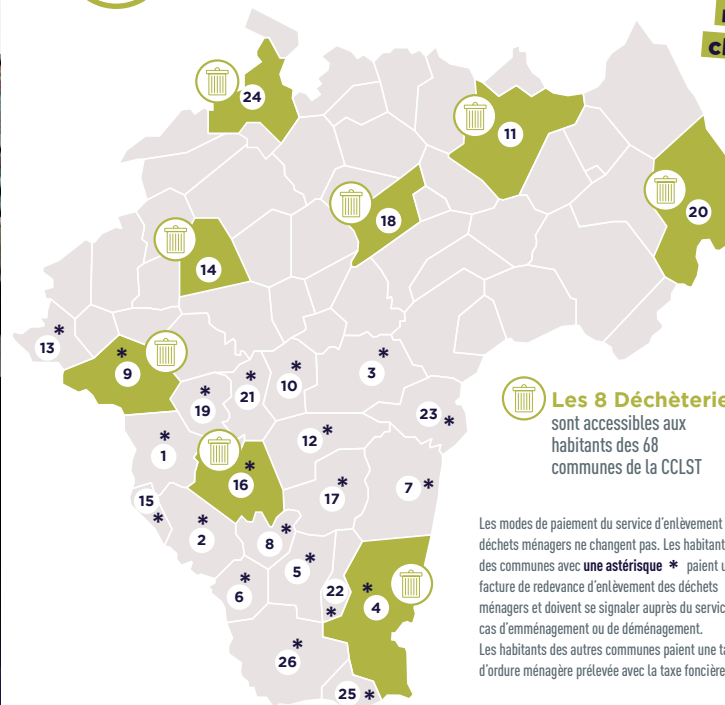

Service DÉCHETS MÉNAGERS

13 rue Carnot
37160 Descartes
Du lundi au vendredi
9h-12h / 14h-17h
Tél. : 02 47 92 97 83

30 AGENTS

Leurs métiers ?

Conducteurs de camions bennes
Rippers
Agents d'accueil déchèteries
Chargé de prévention déchets
Animateurs de tri
Secrétaires
Techniciens

Où trouver la déchèterie la plus proche de chez moi ?

Les 8 Déchèteries sont accessibles aux habitants des 68 communes de la CCLST

Les modes de paiement du service d'enlèvement des déchets ménagers ne changent pas. Les habitants des communes avec **une astérisque *** paient une facture de redevance d'enlèvement des déchets ménagers et doivent se signaler auprès du service en cas d'emménagement ou de déménagement. Les habitants des autres communes paient une taxe d'ordure ménagère prélevée avec la taxe foncière.

Les jours de collecte de vos déchets ménagers ne changent pas !

- 1 Abilly
- 2 Barrou
- 3 Betz-le-Château
- 4 Bossay-sur-Claise
- 5 Boussay
- 6 Chambon
- 7 Charnizay
- 8 Chaumussay
- 9 Descartes
- 10 Ferrière-Larçon
- 11 Genillé
- 12 La Celle-Guénand
- 13 La Celle-Saint-Avant
- 14 La Chapelle-Blanche
- 15 La Guerche
- 16 Le Grand-Pressigny
- 17 Le Petit-Pressigny
- 18 Loches
- 19 Neuilly-le-Brignon
- 20 Nouans-les-Fontaines
- 21 Paulmy
- 22 Preuilly-sur-Claise
- 23 Saint-Flavier
- 24 Tauxigny
- 25 Tournon-Saint-Pierre
- 26 Yzeures-sur-Creuse

1^{er} octobre - 31 mars :
9h-12h30 et 14h-17h

1^{er} avril - 30 septembre :
9h-12h30 et 14h-18h

Accès refusé 15 minutes avant la fermeture
Volume limité à 2m³/jour