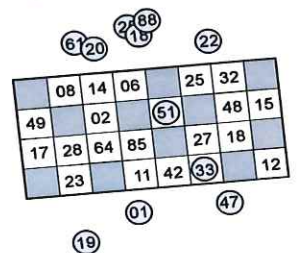

SUPER LOTO

SPÉCIAL

BONS D'ACHATS

DE LA SECTION UNC AFN de LIGUEIL
DIMANCHE
06 JANVIER

FOYER RURAL

1 carton 3 €

4 cartons 10 €

la PLAQUE de 6 : 15 €

10 cartons + 1 gratuit 20 €

2 plaques de 6 + 1 carton gratuit 25 €

1 Bon d'achat de 500 €

1 Bon d'achat de 300 €

4 Bons d'achat de 150 €

8 Bons d'achat de 50 €

8 Bons d'achat de 30 €

8 Bons d'achat de 20 €

Ouverture des
portes à 13h00

DÉBUT DES JEUX
14 H 00

1 PARTIE ENFANTS

**1 PARTIE
SPECIALE**

**1 Bon d'achat
de 200 €**

TOMBOLA

Sandwichs - Buvette - Crêpes et pâtisseries

PAS DE RÉSERVATION

L
I
G
U
E
I
L